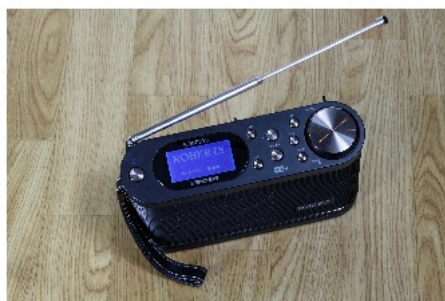

Met de ROBERTS Stream 104 in huis haal je eigenlijk voor weinig geld, 'het nieuwe radio luisteren' direct in huis! Dit is de wereld ontvanger van de 21e eeuw.

De ROBERTS Stream 104 kost slechts € 169,99 (www.radiowinkel.com)

LOGGINGS:

Chan.	MHz	ITU	ID+Locatie	Date	UTC	Afst. km	Ctbr.
9D	208.064	HOL	9D Zuidwest NL	15-11-17	0645	43	GLi
7A	188.928	HOL	7A Zuid NL	15-11-17	0645	43	GLi
12B	225.648	BEL	RTBF DAB	17-11-17	2320	?	GVs
12B	225.648	BEL	RTBF DAB / Liège Bol d 'Air	18-11-17	0755	70	NLS
5C	178.352	D	DR Deutschland / Kreuzberg	18-11-17	0800	350	NLS
11D	222.064	D	Bayern / Kreuzberg	18-11-17	0800	350	NLS
8C	199.360	HOL	MTVNL / Maastricht	18-11-17	0840	55	NLS
6B	183.648	HOL	Omroep Vlaardingen	20-11-17	0810	9	GLi
10D	215.072	HOL	Den Haag 10D / Rijswijk	20-11-17	0810	17	GLi
12A	223.936	BEL	VRT DAB+ / Antwerpen	20-11-17	0545	80	GLi
11A	216.928	BEL	Norkring DAB+ / St Pieters Leeuw	20-11-17	0545	130	GLi
7A	188.928	HOL	7a Zuid NL / Roosendaal	20-11-17	0550	43	GLi
9D	208.064	HOL	9D Zuidwest NL / Roosendaal	20-11-17	0550	43	GLi
9D	208.064	F	towerCast / Paris / Bagnolet	24-11-17	0635	325	NLS
9B	204.640	F	RNT Paris 5 / Paris	24-11-17	0640	325	NLS
6D	187.082	F	RNT Paris 3 / Paris	24-11-17	0640	325	NLS
9A	202.928	F	RNT Asosiatie / Paris	24-11-17	0640	325	NLS
6B	183.648	HOL	Omroep Vlaardingen	26-11-17	0810	9	GLi
12B	225.648	BEL	RTBF DAB	28-11-17	2045		GVs
7B	190.640	HOL	Feel Good radio / Rijswijk	30-11-17	0735	17	GLi
10D	215.072	HOL	Den Haag 10D / Rijswijk	30-11-17	0735	17	GLi
9C	206.352	HOL	NijkerkDAB, Nijkerk	02-12-17	2348	26	MMg
9C	206.352	HOL	NijkerkDAB, Nijkerk	04-12-17	1115	26	MMg
9D	208.064	HOL	9D Zuidwest NL / Roosendaal	04-12-17	0910	43	GLi
7A	188.928	HOL	7a Zuid NL / Roosendaal	04-12-17	0915	43	GLi
11D	222.064	D	Radio fuer NRW / Langenberg	08-12-17	2040	140	NLS
5C	178.352	D	DR Deutschland / Langenberg	08-12-17	2040	140	NLS
6A	181.936	D	NDR NDS / Visselhövede	08-12-17	2100	365	NLS
10A	209.936	D	NDR NDS / Osnabrück	08-12-17	2100	235	NLS
8C	199.360	D	Mittelfranken / Kreuzberg	10-12-17	0940	350	NLS
11D	222.064	D	Bayern / Kreuzberg	10-12-17	0940	350	NLS
10A	209.936	D	Unterfranken / Kreuzberg	10-12-17	0940	350	GLi
9D	208.064	HOL	9D Zuidwest NL / Roosendaal	14-12-17	0555	43	GLi
7A	188.928	HOL	7a Zuid NL / Roosendaal	14-12-17	0555	43	NLS
8A	195.936	HOL	8a Randstad NL / Rotterdam	15-12-17	0645	90	NLS
12B	225.648	BEL	RTBF DAB / Liège Bol d 'Air	17-12-17	0825	70	NLS
8C	199.360	HOL	MTVNL / Maastricht	17-12-17	0825	55	NLS
10A	209.936	D	NDR NDS / Osnabrück	17-12-17	1015	235	NLS

Met dank aan: (via: e-mail)

NLS	Niels van der Linden, Mol (B)	?	H en V eigenbouw Yagi – 15 elem H reflector, CF = 205 mHz
Gvs	Ger Vissers, Breda	ONKYO T-4030	open dipool balkon antenne
GLi	Gösta van der Linden, Rotterdam	Rotel RT11	J antenne

en uw redacteur Marc van Gerwen, Ede gld. Scansonic R3 / Sangean DPR-69 Plus
verticale 6 elements Yagi

GOOD DAB DX en tot de volgende maand!

73s Marc